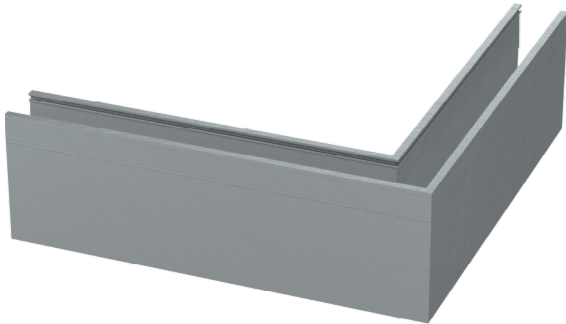

Neu erhältlich:

geschweisste Ganzglasgeländerecke  
aus Profil Trockenverglasung 0.8 kN/m'

Abmessungen:

- 500 mm x 500 mm
- Winkel 90°

**Vorteile:**

- 3-seitig verschweisst (dicht)
- stabile Eckausbildung
- einfache Montage
- spaltloser Übergang
- mit Bearbeitungen erhältlich
- Oberfläche für Pulverbeschichtung