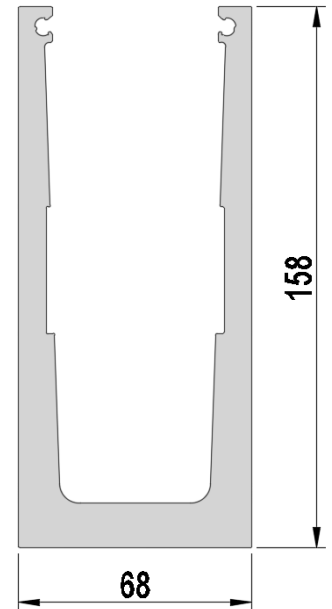

Neu erhältlich:

geschweisste Ganzglasgeländerecke  
aus Profil Trockenverglasung 0.8 kN/m'

Abmessungen:

- 500 mm x 500 mm
- Winkel 90°

**Vorteile:**

- 3-seitig verschweisst (dicht)
- stabile Eckausbildung
- einfache Montage
- spaltloser Übergang
- mit Bearbeitungen erhältlich
- Oberfläche für Pulverbeschichtung